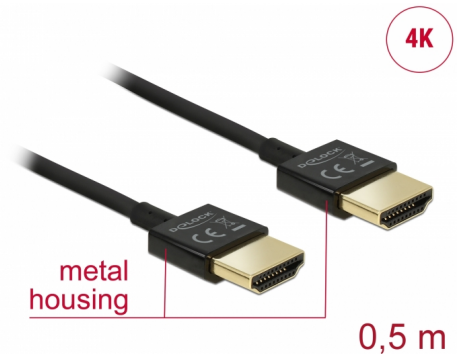

Delock Cable HDMI de alta velocidad con Ethernet - HDMI-A macho > HDMI-A macho 3D 4K 0,5 m fino High Quality

Descripción

Este cable HDMI High Quality de alta velocidad con cable Ethernet de Delock destaca debido a su fino diámetro y a sus conectores cortos. El triple cable apantallado combina transferencia de datos rápida y conexión de audio, vídeo y Ethernet. Gracias a la compatibilidad con un ancho de banda máximo de 18 Gb/s, ahora se puede mostrar contenido 4K (tasa máxima de fotogramas de 60 Hz), contenido 3D con resolución 4K (tasa máxima de fotogramas de 24 Hz) y contenido con relación de aspecto de cine de 21:9. El cable permite la transmisión simultánea de dos canales de vídeo para mostrar transmisiones de vídeo para dos usuarios en una pantalla, así como transmisión simultáneas de hasta cuatro canales de audio. La calidad de las transmisiones de audio se mejora considerablemente mediante la tasa de muestreo de hasta 1536 kHz.

Número de elemento 84786

EAN: 4043619847860

Pais de origen: China

Paquete: Bolsa de plástico con cremallera

Características especiales

- Conectores extracortos con apantallamiento metálico total
- Diámetro de cable especialmente fino