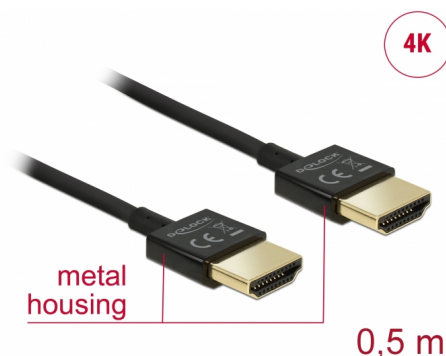

Delock Kabel High Speed HDMI s Ethernetem - HDMI-A samec > HDMI-A samec 3D 4K 0,5 m Slim High Quality

Popis

Tento High Quality High Speed kabel HDMI s Ethernetem od Delocku vyniká tenkým průměrem a krátkými konektory. Trojitě stínění kabelu kombinuje rychlý přenos dat stejně jako audio / video a připojení Ethernetu. Vzhledem k podpoře dosáhnout maximální šířku pásma 18 Gb/s, 4K obsahuje (maximální obnovovací kmitočet 60 Hz), 3D obsahuje pro 4K rozlišení (maximální obnovovací kmitočet 24 Hz) a pro 21:9 poměr stran v kině lze nyní zobrazit. Kabel umožňuje současný přenos dvou video kanálů pro zobrazení video steamů pro dva uživatele na jedné obrazovce, stejně jako simultánní přenos až čtyř zvukových kanálů. Kvalita audio přenosů je podstatně zlepšena vzorkovací frekvencí až do 1536 kHz.

- Konektor:
 - High Speed HDMI-A 19 pin samec >
 - High Speed HDMI-A 19 pin samec
- High Speed HDMI with Ethernet (HEC) specifikace
- Průřez kabelu: 36 AWG
- Průměr kabelu: cca. 3,2 mm
- Kabel – kroucená dvoulinka
- Měděné vodiče
- Pozlacené konektory
- Trojitě stíněný kabel

Technical characteristics

Rychlost přenosu dat:	up to 18 Gb/s
Maximum screen resolution:	3D: 3840 x 2160 @ 30 Hz 3840 x 2160 @ 60 Hz
Maximum refresh rate:	120 Hz

Physical characteristics

Konektor s povrchovou úpravou:	pozlacen
Pin s povrchovou úpravou:	pozlacen
Conductor material:	měď
Conductor gauge:	36 AWG
Shielding:	trojité
Délka:	50 cm
Barva:	černá