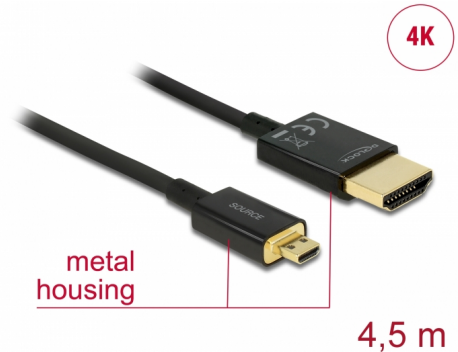

Delock Καλώδιο HDMI υψηλής ταχύτητας με Ethernet - HDMI-A αρσενικό > HDMI Micro-D αρσενικό 3D 4K 4,5 m Active Slim High Quality

Περιγραφή

Αυτό το άριστης ποιότητας καλώδιο HDMI υψηλής ταχύτητας με καλώδιο Ethernet από την Delock, ενεργοποιεί τη σύνδεση μεταξύ μιας κάμερας ή ενός υπολογιστή tablet με διεπαφή Micro HDMI και μια οθόνη ή τηλεόραση με θύρα HDMI-A. Ξεχωρίζει λόγω της λεπτής διαμέτρου του και των συνδέσμων μικρού μήκους που διαθέτει. Το τριπλά θωρακισμένο καλώδιο συνδυάζει τη γρήγορη μεταφορά δεδομένων καθώς και τη σύνδεση ήχου / βίντεο και Ethernet. Λόγω της υποστήριξης ενός μέγιστου εύρους ζώνης 18 Gb/s, είναι τώρα δυνατή η εμφάνιση περιεχομένου 4K (μέγιστος ρυθμός καρέ 60 Hz), περιεχόμενο 3D σε ανάλυση 4K (μέγιστος αριθμός καρέ 24 Hz) και περιεχόμενο σε αναλογία κινηματογραφικής εικόνας 21:9. Το καλώδιο επιτρέπει την ταυτόχρονα μετάδοση δύο καναλιών βίντεο για την εμφάνιση ροών βίντεο για δύο χρήστες σε μία οθόνη, καθώς και την ταυτόχρονη μετάδοση έως τεσσάρων καναλιών ήχου. Η ποιότητα των ηχητικών μεταδόσεων βελτιώνεται σημαντικά με ρυθμό δείγματος έως 1536 kHz.

Αρ. προϊόντος 84785

EAN: 4043619847853

Χώρα προέλευσης: China

Συσκευασία: Τσαντάκι με φερμουάρ

Άλλες προδιαγραφές

- Επιπλέον κοντοί σύνδεσμοι για πλήρη μεταλλική θωράκιση
- Εξαιρετικά στενή διάμετρος καλωδίου

Προδιαγραφές

- Συνδετήρας:
High Speed HDMI-A 19 ακίδων, αρσενικού >
High Speed HDMI Micro-D 19 ακίδων, αρσενικού
- Chipset: Spectra7 PRA1711s
- Προδιαγραφές High Speed HDMI with Ethernet (HEC)
- Μετρητής καλωδίου: 36 AWG