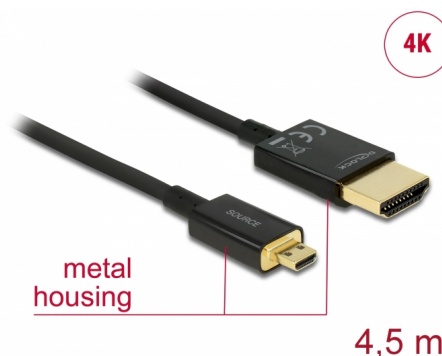

# Delock Câble HDMI haute vitesse avec Ethernet - HDMI-A mâle > HDMI Micro-D mâle 3D 4K 4,5 m Actif Fin Haut de gamme

## Description

Ce câble HDMI haute vitesse avec Ethernet haut de gamme Delock permet la connexion entre une caméra ou une tablette avec une interface Micro HDMI et un moniteur ou une télévision avec un port HDMI-A. Il se distingue en raison de son diamètre réduit et de ses connecteurs courts. Le câble à triple blindage associe un transfert de données rapide et une connexion audio/vidéo et Ethernet. Grâce à la prise en charge d'une bande passante maximale de 18 Gbit/s, le contenu 4K (fréquence de trame maximale 60 Hz), le contenu 3D en résolution 4K (fréquence de trame maximale 24 Hz) et le contenu à rapport d'aspect cinéma 21:9 peuvent désormais être affichés. Le câble permet la transmission simultanée de deux canaux vidéo pour afficher des flux vidéo pour deux utilisateurs sur un seul écran, ainsi que la transmission simultanée de quatre canaux audio au maximum. La qualité de la transmission audio est significativement améliorée avec le taux d'échantillonnage jusqu'à 1536 kHz.