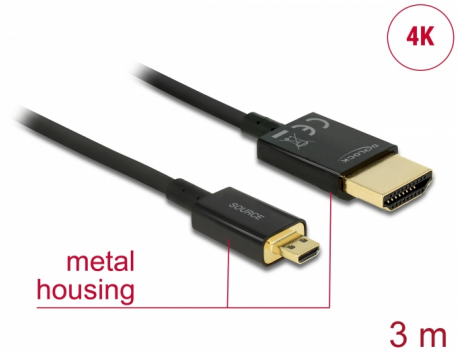

Delock Καλώδιο HDMI υψηλής ταχύτητας με Ethernet - HDMI-A αρσενικό > HDMI Micro-D αρσενικό 3D 4K 3 m Active Slim High Quality

Περιγραφή

Αυτό το άριστης ποιότητας καλώδιο HDMI υψηλής ταχύτητας με καλώδιο Ethernet από την Delock, ενεργοποιεί τη σύνδεση μεταξύ μιας κάμερας ή ενός υπολογιστή tablet με διεπαφή Micro HDMI και μια οθόνη ή τηλεόραση με θύρα HDMI-A. Ξεχωρίζει λόγω της λεπτής διαμέτρου του και των συνδέσμων μικρού μήκους που διαθέτει. Το τριπλά θωρακισμένο καλώδιο συνδυάζει τη γρήγορη μεταφορά δεδομένων καθώς και τη σύνδεση ήχου / βίντεο και Ethernet. Λόγω της υποστήριξης ενός μέγιστου εύρους ζώνης 18 Gb/s, είναι τώρα δυνατή η εμφάνιση περιεχομένου 4K (μέγιστος ρυθμός καρέ 60 Hz), περιεχόμενο 3D σε ανάλυση 4K (μέγιστος αριθμός καρέ 24 Hz) και περιεχόμενο σε αναλογία κινηματογραφικής εικόνας 21:9. Το καλώδιο επιτρέπει την ταυτόχρονα μετάδοση δύο καναλιών βίντεο για την εμφάνιση ροών βίντεο για δύο χρήστες σε μία οθόνη, καθώς και την ταυτόχρονη μετάδοση έως τεσσάρων καναλιών ήχου. Η ποιότητα των ηχητικών μεταδόσεων βελτιώνεται σημαντικά με ρυθμό δείγματος έως 1536 kHz.

Προδιαγραφές

- Συνδετήρας:
High Speed HDMI-A 19 ακίδων, αρσενικού >
High Speed HDMI Micro-D 19 ακίδων, αρσενικού
- Chipset: Spectra7 PRA1711s
- Προδιαγραφές High Speed HDMI with Ethernet (HEC)
- Μετρητής καλωδίου: 36 AWG