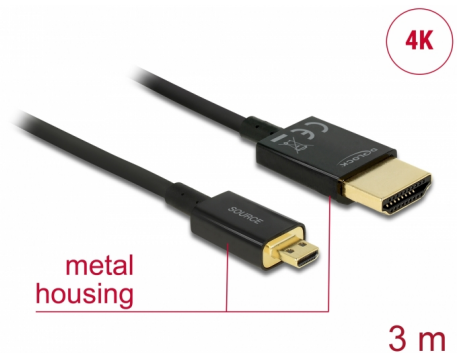

# Delock Câble HDMI haute vitesse avec Ethernet - HDMI-A mâle > HDMI Micro-D mâle 3D 4K 3 m Actif Fin Haut de gamme

## Description

Ce câble HDMI haute vitesse avec Ethernet haut de gamme Delock permet la connexion entre une caméra ou une tablette avec une interface Micro HDMI et un moniteur ou une télévision avec un port HDMI-A. Il se distingue en raison de son diamètre réduit et de ses connecteurs courts. Le câble à triple blindage associe un transfert de données rapide et une connexion audio/vidéo et Ethernet. Grâce à la prise en charge d'une bande passante maximale de 18 Gbit/s, le contenu 4K (fréquence de trame maximale 60 Hz), le contenu 3D en résolution 4K (fréquence de trame maximale 24 Hz) et le contenu à rapport d'aspect cinéma 21:9 peuvent désormais être affichés. Le câble permet la transmission simultanée de deux canaux vidéo pour afficher des flux vidéo pour deux utilisateurs sur un seul écran, ainsi que la transmission simultanée de quatre canaux audio au maximum. La qualité de la transmission audio est significativement améliorée avec le taux d'échantillonnage jusqu'à 1536 kHz.