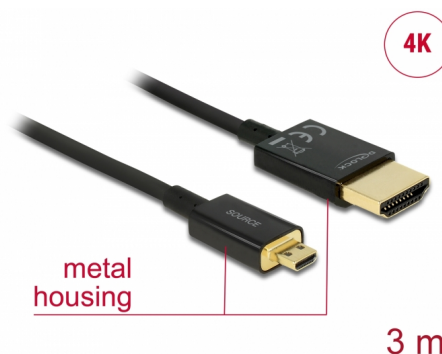

# Delock Cable HDMI de alta velocidad con Ethernet - HDMI-A macho > HDMI Micro-D macho 3D 4K 3 m activo fino High Quality

## Descripción

Esta toma HDMI de alta velocidad y calidad con cable Ethernet de Delock permite la conexión entre una cámara o tableta con interfaz Micro HDMI y un monitor o televisor como un puerto HDMI-A. Destaca por su pequeño diámetro y sus conectores cortos. El triple cable apantallado combina transferencia de datos rápida y conexión de audio, vídeo y Ethernet. Gracias a la compatibilidad con un ancho de banda máximo de 18 Gb/s, ahora se puede mostrar contenido 4K (tasa máxima de fotogramas de 60 Hz), contenido 3D con resolución 4K (tasa máxima de fotogramas de 24 Hz) y contenido con relación de aspecto de cine de 21:9. El cable permite la transmisión simultánea de dos canales de vídeo para mostrar transmisiones de vídeo para dos usuarios en una pantalla, así como transmisión simultáneas de hasta cuatro canales de audio. La calidad de las transmisiones de audio se mejora considerablemente mediante la tasa de muestreo de hasta 1536 kHz.