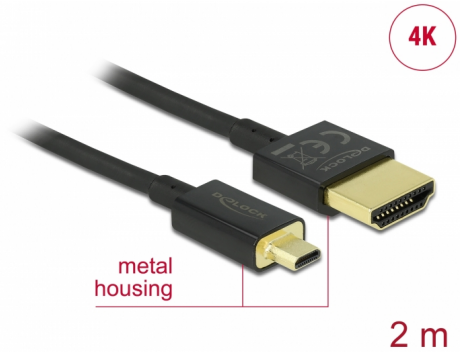

Delock Καλώδιο HDMI υψηλής ταχύτητας με Ethernet - HDMI-A αρσενικό > HDMI Micro-D αρσενικό 3D 4K 2 m Slim High Quality

Περιγραφή

Αυτό το άριστης ποιότητας καλώδιο HDMI υψηλής ταχύτητας με καλώδιο Ethernet από την Delock, ενεργοποιεί τη σύνδεση μεταξύ μιας κάμερας ή ενός υπολογιστή tablet με διεπαφή Micro HDMI και μια οθόνη ή τηλεόραση με θύρα HDMI-A. Ξεχωρίζει λόγω της λεπτής διαμέτρου του και των συνδέσμων μικρού μήκους που διαθέτει. Το τριπλά θωρακισμένο καλώδιο συνδυάζει τη γρήγορη μεταφορά δεδομένων καθώς και τη σύνδεση ήχου / βίντεο και Ethernet. Λόγω της υποστήριξης ενός μέγιστου εύρους ζώνης 18 Gb/s, είναι τώρα δυνατή η εμφάνιση περιεχομένου 4K (μέγιστος ρυθμός καρέ 60 Hz), περιεχόμενο 3D σε ανάλυση 4K (μέγιστος αριθμός καρέ 24 Hz) και περιεχόμενο σε αναλογία κινηματογραφικής εικόνας 21:9. Το καλώδιο επιτρέπει την ταυτόχρονα μετάδοση δύο καναλιών βίντεο για την εμφάνιση ροών βίντεο για δύο χρήστες σε μία οθόνη, καθώς και την ταυτόχρονη μετάδοση έως τεσσάρων καναλιών ήχου. Η ποιότητα των ηχητικών μεταδόσεων βελτιώνεται σημαντικά με ρυθμό δείγματος έως 1536 kHz.

Αρ. προϊόντος 84783

EAN: 4043619847839

Χώρα προέλευσης: China

Συσκευασία: Τσαντάκι με φερμουάρ

Άλλες προδιαγραφές

- Επιπλέον κοντοί σύνδεσμοι για πλήρη μεταλλική θωράκιση
- Εξαιρετικά στενή διάμετρος καλωδίου