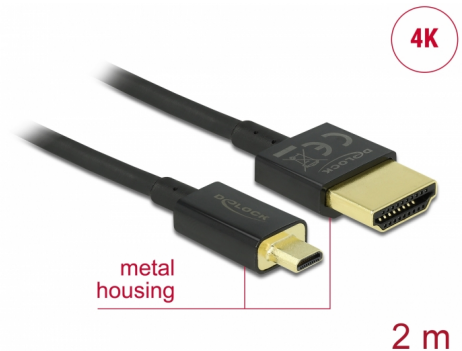

Delock Cable HDMI de alta velocidad con Ethernet - HDMI-A macho > HDMI Micro-D macho 3D 4K 2 m fino High Quality

Descripción

Esta toma HDMI de alta velocidad y calidad con cable Ethernet de Delock permite la conexión entre una cámara o tableta con interfaz Micro HDMI y un monitor o televisor como un puerto HDMI-A. Destaca por su pequeño diámetro y sus conectores cortos. El triple cable apantallado combina transferencia de datos rápida y conexión de audio, vídeo y Ethernet. Gracias a la compatibilidad con un ancho de banda máximo de 18 Gb/s, ahora se puede mostrar contenido 4K (tasa máxima de fotogramas de 60 Hz), contenido 3D con resolución 4K (tasa máxima de fotogramas de 24 Hz) y contenido con relación de aspecto de cine de 21:9. El cable permite la transmisión simultánea de dos canales de vídeo para mostrar transmisiones de vídeo para dos usuarios en una pantalla, así como transmisión simultáneas de hasta cuatro canales de audio. La calidad de las transmisiones de audio se mejora considerablemente mediante la tasa de muestreo de hasta 1536 kHz.