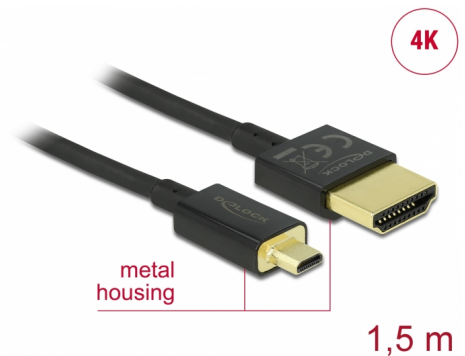

# Delock Höghastighets HDMI-kabel med Ethernet - HDMI-A hane > HDMI Micro-D hane, 3D 4K 1,5 m Slim High Quality

## Beskrivning

Denna höghastighets HDMI-kabel med Ethernet av hög kvalitet från Delock upprättar en anslutning mellan en kamera eller surfplatta med Micro HDMI-gränssnitt och en bildskärm eller TV med en HDMI-A-port. Den står ut tack vare sin tunna diameter och korta kontakter. Den trippelskärmade kabeln kombinerar snabb dataöverföring samt ljud/video- och Ethernet-anslutning. Tack vare stödet för en maximal bandbredd på 18 Gbit/s kan nu 4K-innehåll (högsta bildfrekvens 60 Hz), 3D-innehåll i 4K-upplösning (högsta bildfrekvens 24 Hz) och innehåll i bioformatet 21:9 nu visas. Kabeln möjliggör en samtidig överföring av två videokanaler för att visa videoströmmar för två användare på en skärm, plus samtidig överföring av upp till fyra ljudkanaler. Ljudöverföringarnas kvalitet har förbättrats markant tack vare samplingshastigheten på upp till 1536 kHz.

## Specifikationer

- Anslutning:
  - High Speed HDMI-A 19-stift, hane >
  - High Speed HDMI Micro-D 19-stift, hane
- High Speed HDMI with Ethernet (HEC) specifikation
- Sladdstorlek: 36 AWG
- Kabel diameter: ca 3,2 mm
- Tvinnad parkabel
- Kopparledare
- Guldpläterade kontakter
- Trippelskärmad kabel