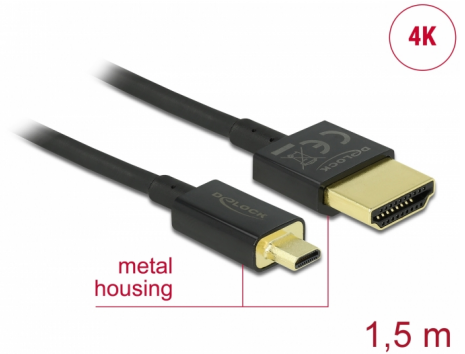

Delock Καλώδιο HDMI υψηλής ταχύτητας με Ethernet - HDMI-A αρσενικό > HDMI Micro-D αρσενικό 3D 4K 1,5 m Slim High Quality

Περιγραφή

Αυτό το άριστης ποιότητας καλώδιο HDMI υψηλής ταχύτητας με καλώδιο Ethernet από την Delock, ενεργοποιεί τη σύνδεση μεταξύ μιας κάμερας ή ενός υπολογιστή tablet με διεπαφή Micro HDMI και μια οθόνη ή τηλεόραση με θύρα HDMI-A. Ξεχωρίζει λόγω της λεπτής διαμέτρου του και των συνδέσμων μικρού μήκους που διαθέτει. Το τριπλά θωρακισμένο καλώδιο συνδυάζει τη γρήγορη μεταφορά δεδομένων καθώς και τη σύνδεση ήχου / βίντεο και Ethernet. Λόγω της υποστήριξης ενός μέγιστου εύρους ζώνης 18 Gb/s, είναι τώρα δυνατή η εμφάνιση περιεχομένου 4K (μέγιστος ρυθμός καρέ 60 Hz), περιεχόμενο 3D σε ανάλυση 4K (μέγιστος αριθμός καρέ 24 Hz) και περιεχόμενο σε αναλογία κινηματογραφικής εικόνας 21:9. Το καλώδιο επιτρέπει την ταυτόχρονα μετάδοση δύο καναλιών βίντεο για την εμφάνιση ροών βίντεο για δύο χρήστες σε μία οθόνη, καθώς και την ταυτόχρονη μετάδοση έως τεσσάρων καναλιών ήχου. Η ποιότητα των ηχητικών μεταδόσεων βελτιώνεται σημαντικά με ρυθμό δείγματος έως 1536 kHz.

Αρ. προϊόντος 84782

EAN: 4043619847822

Χώρα προέλευσης: China

Συσκευασία: Τσαντάκι με φερμουάρ

Άλλες προδιαγραφές

- Επιπλέον κοντοί σύνδεσμοι για πλήρη μεταλλική θωράκιση
- Εξαιρετικά στενή διάμετρος καλωδίου