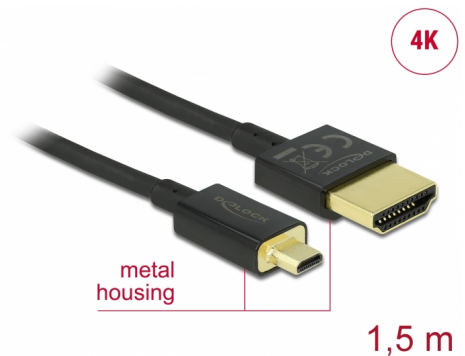

Delock Câble HDMI haute vitesse avec Ethernet - HDMI-A mâle > HDMI Micro-D mâle 3D 4K 1,5 m Fin Haut de gamme

Description

Ce câble HDMI haute vitesse avec Ethernet haut de gamme Delock permet la connexion entre une caméra ou une tablette avec une interface Micro HDMI et un moniteur ou une télévision avec un port HDMI-A. Il se distingue en raison de son diamètre réduit et de ses connecteurs courts. Le câble à triple blindage associe un transfert de données rapide et une connexion audio/vidéo et Ethernet. Grâce à la prise en charge d'une bande passante maximale de 18 Gbit/s, le contenu 4K (fréquence de trame maximale 60 Hz), le contenu 3D en résolution 4K (fréquence de trame maximale 24 Hz) et le contenu à rapport d'aspect cinéma 21:9 peuvent désormais être affichés. Le câble permet la transmission simultanée de deux canaux vidéo pour afficher des flux vidéo pour deux utilisateurs sur un seul écran, ainsi que la transmission simultanée de quatre canaux audio au maximum. La qualité de la transmission audio est significativement améliorée avec le taux d'échantillonnage jusqu'à 1536 kHz.