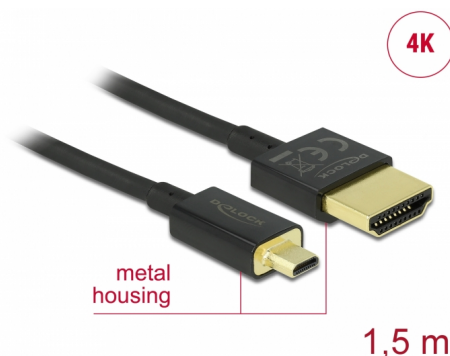

# Delock Cable HDMI de alta velocidad con Ethernet - HDMI-A macho > HDMI Micro-D macho 3D 4K 1,5 m fino High Quality

## Descripción

Esta toma HDMI de alta velocidad y calidad con cable Ethernet de Delock permite la conexión entre una cámara o tableta con interfaz Micro HDMI y un monitor o televisor como un puerto HDMI-A. Destaca por su pequeño diámetro y sus conectores cortos. El triple cable apantallado combina transferencia de datos rápida y conexión de audio, vídeo y Ethernet. Gracias a la compatibilidad con un ancho de banda máximo de 18 Gb/s, ahora se puede mostrar contenido 4K (tasa máxima de fotogramas de 60 Hz), contenido 3D con resolución 4K (tasa máxima de fotogramas de 24 Hz) y contenido con relación de aspecto de cine de 21:9. El cable permite la transmisión simultánea de dos canales de vídeo para mostrar transmisiones de vídeo para dos usuarios en una pantalla, así como transmisión simultáneas de hasta cuatro canales de audio. La calidad de las transmisiones de audio se mejora considerablemente mediante la tasa de muestreo de hasta 1536 kHz.