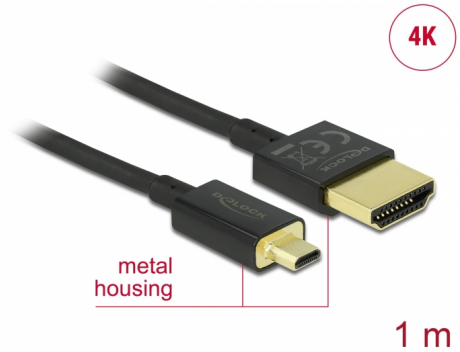

# Delock Καλώδιο HDMI υψηλής ταχύτητας με Ethernet - HDMI-A αρσενικό > HDMI Micro-D αρσενικό 3D 4K 1 m Slim High Quality

## Περιγραφή

Αυτό το άριστης ποιότητας καλώδιο HDMI υψηλής ταχύτητας με καλώδιο Ethernet από την Delock, ενεργοποιεί τη σύνδεση μεταξύ μιας κάμερας ή ενός υπολογιστή tablet με διεπαφή Micro HDMI και μια οθόνη ή τηλεόραση με θύρα HDMI-A. Ξεχωρίζει λόγω της λεπτής διαμέτρου του και των συνδέσμων μικρού μήκους που διαθέτει. Το τριπλά θωρακισμένο καλώδιο συνδυάζει τη γρήγορη μεταφορά δεδομένων καθώς και τη σύνδεση ήχου / βίντεο και Ethernet. Λόγω της υποστήριξης ενός μέγιστου εύρους ζώνης 18 Gb/s, είναι τώρα δυνατή η εμφάνιση περιεχομένου 4K (μέγιστος ρυθμός καρέ 60 Hz), περιεχόμενο 3D σε ανάλυση 4K (μέγιστος αριθμός καρέ 24 Hz) και περιεχόμενο σε αναλογία κινηματογραφικής εικόνας 21:9. Το καλώδιο επιτρέπει την ταυτόχρονα μετάδοση δύο καναλιών βίντεο για την εμφάνιση ροών βίντεο για δύο χρήστες σε μία οθόνη, καθώς και την ταυτόχρονη μετάδοση έως τεσσάρων καναλιών ήχου. Η ποιότητα των ηχητικών μεταδόσεων βελτιώνεται σημαντικά με ρυθμό δείγματος έως 1536 kHz.