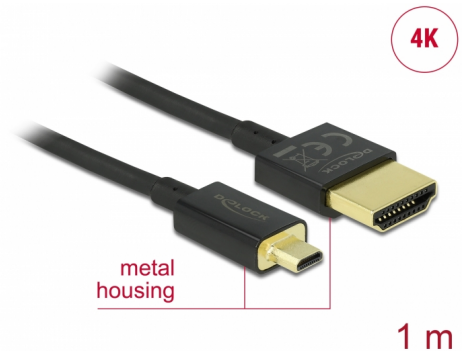

# Delock Cable HDMI de alta velocidad con Ethernet - HDMI-A macho > HDMI Micro-D macho 3D 4K 1 m fino High Quality

## Descripción

Esta toma HDMI de alta velocidad y calidad con cable Ethernet de Delock permite la conexión entre una cámara o tableta con interfaz Micro HDMI y un monitor o televisor como un puerto HDMI-A. Destaca por su pequeño diámetro y sus conectores cortos. El triple cable apantallado combina transferencia de datos rápida y conexión de audio, vídeo y Ethernet. Gracias a la compatibilidad con un ancho de banda máximo de 18 Gb/s, ahora se puede mostrar contenido 4K (tasa máxima de fotogramas de 60 Hz), contenido 3D con resolución 4K (tasa máxima de fotogramas de 24 Hz) y contenido con relación de aspecto de cine de 21:9. El cable permite la transmisión simultánea de dos canales de vídeo para mostrar transmisiones de vídeo para dos usuarios en una pantalla, así como transmisión simultáneas de hasta cuatro canales de audio. La calidad de las transmisiones de audio se mejora considerablemente mediante la tasa de muestreo de hasta 1536 kHz.