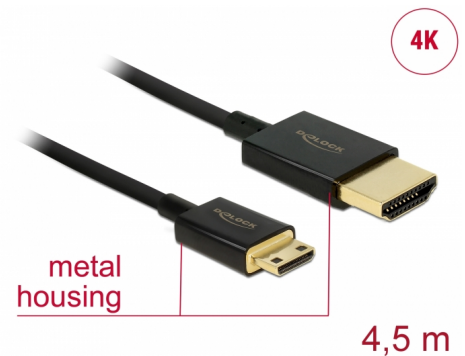

Delock Przewód High Speed HDMI z siecią Ethernet - HDMI-A, męskie > HDMI Mini-C, męskie, 3D 4K, o długości 4,5 m, Active Slim High Quality

Opis

Ten wysokiej jakości przewód High Speed HDMI z siecią Ethernet firmy Delock służy do wykonywania połączeń pomiędzy aparatem lub tabletem wyposażonym w złącze Mini HDMI a monitorem lub telewizorem ze złączem HDMI-A. Wyróżnia się on niewielką średnicą i krótkimi złączami. Ten potrójnie ekranowany przewód łączy w sobie możliwość szybkiego transferu danych, a także uzyskania połączeń audio/wideo oraz połączenia sieciowego Ethernet. Ze względu na obsługę przepustowości do 18 Gb/s obecnie istnieje możliwość wyświetlania materiału 4K z maks. częstotliwością odświeżania 60 Hz, materiału 3D w rozdzielczości 4K z maks. częstotliwością odświeżania 24 Hz, a także materiału w kinowym formacie obrazu 21:9. Przewód umożliwia jednoczesną transmisję dwóch kanałów wideo w celu wyświetlania strumieni dla dwóch użytkowników na jednym ekranie, a także umożliwia jednoczesną transmisję do czterech kanałów audio. Jakość transmisji audio została znacząco poprawiona poprzez zastosowanie częstotliwości próbkowania o wartości do 1536 kHz.

Numer artykułu 84780

EAN: 4043619847808

Kraj pochodzenia: China

Opakowanie: Torba na zamek błyskawiczny

Cechy szczególne

- Wyjątkowo krótkie złącza z pełną metalową osłoną
- Specjalna niewielka średnica przewodu

Szczegóły techniczne

- Złącze:
 - 19-pinowe męskie złącze High Speed HDMI-A >
 - 19-pinowe męskie złącze High Speed HDMI Mini-C
- Chipset: Spectra7 PRA1711s
- Specyfikacja High Speed HDMI with Ethernet (HEC)
- Rodzaj kabla: 36 AWG