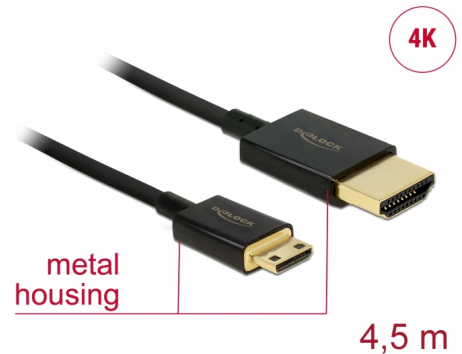

Delock Καλώδιο HDMI υψηλής ταχύτητας με Ethernet - HDMI-A αρσενικό > HDMI Mini-C αρσενικό 3D 4K 4,5 m Active Slim High Quality

Περιγραφή

Αυτό το άριστης ποιότητας καλώδιο HDMI υψηλής ταχύτητας με καλώδιο Ethernet από την Delock, ενεργοποιεί τη σύνδεση μεταξύ μιας κάμερας ή ενός υπολογιστή tablet με διεπαφή Mini HDMI και μια οθόνη ή τηλεόραση με θύρα HDMI-A. Ξεχωρίζει λόγω της λεπτής διαμέτρου του και των συνδέσμων μικρού μήκους που διαθέτει. Το τριπλά θωρακισμένο καλώδιο συνδυάζει τη γρήγορη μεταφορά δεδομένων καθώς και τη σύνδεση ήχου / βίντεο και Ethernet. Λόγω της υποστήριξης ενός μέγιστου εύρους ζώνης 18 Gb/s, είναι τώρα δυνατή η εμφάνιση περιεχομένου 4K (μέγιστος ρυθμός καρτέ 60 Hz), περιεχόμενο 3D σε ανάλυση 4K (μέγιστος αριθμός καρτέ 24 Hz) και περιεχόμενο σε αναλογία κινηματογραφικής εικόνας 21:9. Το καλώδιο επιτρέπει την ταυτόχρονα μετάδοση δύο καναλιών βίντεο για την εμφάνιση ροών βίντεο για δύο χρήστες σε μία οθόνη, καθώς και την ταυτόχρονη μετάδοση έως τεσσάρων καναλιών ήχου. Η ποιότητα των ηχητικών μεταδόσεων βελτιώνεται σημαντικά με ρυθμό δείγματος έως 1536 kHz.

Αρ. προϊόντος 84780

EAN: 4043619847808

Χώρα προέλευσης: China

Συσκευασία: Τσαντάκι με φερμουάρ

Άλλες προδιαγραφές

- Επιπλέον κοντοί σύνδεσμοι για πλήρη μεταλλική θωράκιση
- Εξαιρετικά στενή διάμετρος καλωδίου

Προδιαγραφές

- Συνδετήρας: High Speed HDMI-A 19 ακίδων, αρσενικού > High Speed HDMI Mini-C 19 ακίδων, αρσενικού
- Chipset: Spectra7 PRA1711s
- Προδιαγραφές High Speed HDMI with Ethernet (HEC)
- Μετρητής καλωδίου: 36 AWG