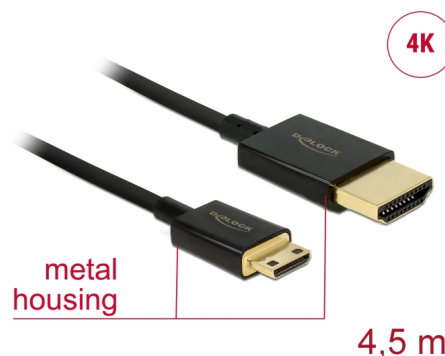

Delock Cable HDMI de alta velocidad con Ethernet - HDMI-A macho > HDMI Mini-C macho 3D 4K 4,5 m activo fino High Quality

Descripción

Esta toma HDMI de alta velocidad y calidad con cable Ethernet de Delock permite la conexión entre una cámara o tableta con interfaz Mini HDMI y un monitor o televisor como un puerto HDMI-A. Destaca por su pequeño diámetro y sus conectores cortos. El triple cable apantallado combina transferencia de datos rápida y conexión de audio, vídeo y Ethernet. Gracias a la compatibilidad con un ancho de banda máximo de 18 Gb/s, ahora se puede mostrar contenido 4K (tasa máxima de fotogramas de 60 Hz), contenido 3D con resolución 4K (tasa máxima de fotogramas de 24 Hz) y contenido con relación de aspecto de cine de 21:9. El cable permite la transmisión simultánea de dos canales de vídeo para mostrar transmisiones de vídeo para dos usuarios en una pantalla, así como transmisión simultáneas de hasta cuatro canales de audio. La calidad de las transmisiones de audio se mejora considerablemente mediante la tasa de muestreo de hasta 1536 kHz.