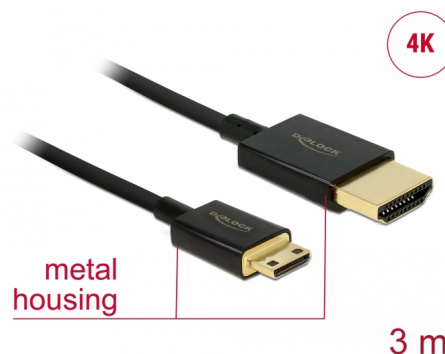

Delock Kabel High Speed HDMI s Ethernetem - HDMI-A samec > HDMI Mini-C samec 3D 4K 3 m aktivní Slim High Quality

Popis

Tento High Quality kabel High Speed HDMI s Ethernetem od Delocku umožňuje propojení mezi fotoaparátem nebo tabletem s rozhraním Mini HDMI a monitorem nebo TV s portem HDMI-A. Kabel vyniká svým štíhlým průměrem a krátkými konektory. Trojitě stínění kabelu kombinuje rychlý přenos dat stejně jako audio / video a připojení Ethernetu. Vzhledem k podpoře dosáhnout maximální šířku pásma 18 Gb/s, 4K obsahuje (maximální obnovovací kmitočet 60 Hz), 3D obsahuje pro 4K rozlišení (maximální obnovovací kmitočet 24 Hz) a pro 21:9 poměr stran v kině lze nyní zobrazit. Kabel umožňuje současný přenos dvou video kanálů pro zobrazení video streamů pro dva uživatele na jedné obrazovce, stejně jako simultánní přenos až čtyř zvukových kanálů. Kvalita audio přenosů je podstatně zlepšena vzorkovací frekvencí až do 1536 kHz.

- Konektor:
 - High Speed HDMI-A 19 pin samec >
 - High Speed HDMI Mini-C 19 pin samec
- Chipset: Spectra7 PRA1711s
- High Speed HDMI with Ethernet (HEC) specifikace
- Průřez kabelu: 36 AWG
- Průměr kabelu: cca. 3,2 mm
- Kabel – kroucená dvoulinka
- Měděné vodiče
- Pozlacené konektory