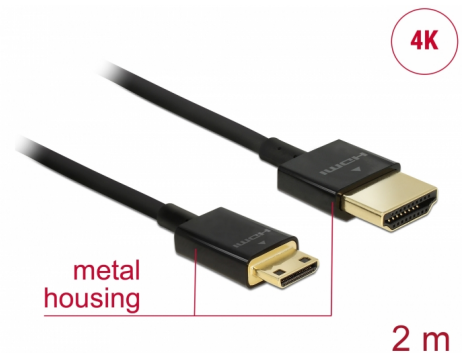

Delock Przewód High Speed HDMI z siecią Ethernet - HDMI-A, męskie > HDMI Mini-C, męskie, 3D 4K, o długości 2 m, Slim High Quality

Opis

Ten wysokiej jakości przewód High Speed HDMI z siecią Ethernet firmy Delock służy do wykonywania połączeń pomiędzy aparatem lub tabletem wyposażonym w złącze Mini HDMI a monitorem lub telewizorem ze złączem HDMI-A. Wyróżnia się on niewielką średnicą i krótkimi złączami. Ten potrójnie ekranowany przewód łączy w sobie możliwość szybkiego transferu danych, a także uzyskania połączeń audio/video oraz połączenia sieciowego Ethernet. Ze względu na obsługę przepustowości do 18 Gb/s obecnie istnieje możliwość wyświetlania materiału 4K z maks. częstotliwością odświeżania 60 Hz, materiału 3D w rozdzielczości 4K z maks. częstotliwością odświeżania 24 Hz, a także materiału w kinowym formacie obrazu 21:9. Przewód umożliwia jednoczesną transmisję dwóch kanałów wideo w celu wyświetlania strumieni dla dwóch użytkowników na jednym ekranie, a także umożliwia jednoczesną transmisję do czterech kanałów audio. Jakość transmisji audio została znacząco poprawiona poprzez zastosowanie częstotliwości próbkowania o wartości do 1536 kHz.

Szczegóły techniczne

- Złącze:
 - 19-pinowe męskie złącze High Speed HDMI-A >
 - 19-pinowe męskie złącze High Speed HDMI Mini-C
- Specyfikacja High Speed HDMI with Ethernet (HEC)
- Rodzaj kabla: 36 AWG
- Średnica kabla: ok. 3,2 mm