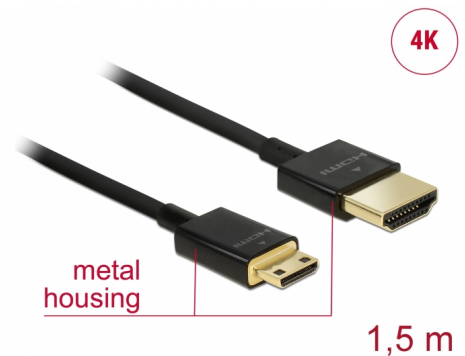

Delock Höghastighets HDMI-kabel med Ethernet - HDMI-A hane > HDMI Mini-C hane, 3D 4K 1,5 m Slim High Quality

Beskrivning

Denna höghastighets HDMI-kabel med Ethernet av hög kvalitet från Delock upprättar en anslutning mellan en kamera eller surfplatta med Mini HDMI-gränssnitt och en bildskärm eller TV med en HDMI-A-port. Den står ut tack vare sin tunna diameter och korta kontakter. Den trippelskärmda kabeln kombinerar snabb dataöverföring samt ljud/video- och Ethernet-anslutning. Tack vare stödet för en maximal bandbredd på 18 Gbit/s kan nu 4K-innehåll (högsta bildfrekvens 60 Hz), 3D-innehåll i 4K-upplösning (högsta bildfrekvens 24 Hz) och innehåll i bioformatet 21:9 nu visas. Kabeln möjliggör en samtidig överföring av två videokanaler för att visa videoströmmar för två användare på en skärm, plus samtidig överföring av upp till fyra ljudkanaler. Ljudöverföringarnas kvalitet har förbättrats markant tack vare samplingshastigheten på upp till 1536 kHz.

Artikelnummer 84777

EAN: 4043619847778

Ursprungsland: China

Paket: Zippåse

Specialfunktioner

- Extra korta kontakter med full metallavskärmning
- Extra tunn kabel diameter

Specifikationer

- Anslutning:
 - High Speed HDMI-A 19-stift, hane >
 - High Speed HDMI Mini-C 19-stift, hane
- High Speed HDMI with Ethernet (HEC) specifikation
- Sladdstorlek: 36 AWG
- Kabel diameter: ca 3,2 mm
- Tvinnad parkabel
- Kopparledare
- Guldpläterade kontakter
- Trippelskärmd kabel