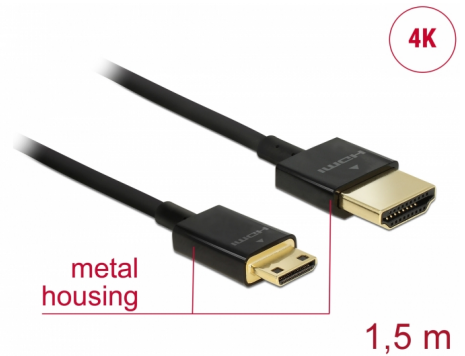

Delock Καλώδιο HDMI υψηλής ταχύτητας με Ethernet - HDMI-A αρσενικό > HDMI Mini-C αρσενικό 3D 4K 1,5 m Slim High Quality

Περιγραφή

Αυτό το άριστης ποιότητας καλώδιο HDMI υψηλής ταχύτητας με καλώδιο Ethernet από την Delock, ενεργοποιεί τη σύνδεση μεταξύ μιας κάμερας ή ενός υπολογιστή tablet με διεπαφή Mini HDMI και μια οθόνη ή τηλεόραση με θύρα HDMI-A. Ξεχωρίζει λόγω της λεπτής διαμέτρου του και των συνδέσμων μικρού μήκους που διαθέτει. Το τριπλά θωρακισμένο καλώδιο συνδυάζει τη γρήγορη μεταφορά δεδομένων καθώς και τη σύνδεση ήχου / βίντεο και Ethernet. Λόγω της υποστήριξης ενός μέγιστου εύρους ζώνης 18 Gb/s, είναι τώρα δυνατή η εμφάνιση περιεχομένου 4K (μέγιστος ρυθμός καρέ 60 Hz), περιεχόμενο 3D σε ανάλυση 4K (μέγιστος αριθμός καρέ 24 Hz) και περιεχόμενο σε αναλογία κινηματογραφικής εικόνας 21:9. Το καλώδιο επιτρέπει την ταυτόχρονα μετάδοση δύο καναλιών βίντεο για την εμφάνιση ροών βίντεο για δύο χρήστες σε μία οθόνη, καθώς και την ταυτόχρονη μετάδοση έως τεσσάρων καναλιών ήχου. Η ποιότητα των ηχητικών μεταδόσεων βελτιώνεται σημαντικά με ρυθμό δείγματος έως 1536 kHz.

Προδιαγραφές

- Συνδετήρας: High Speed HDMI-A 19 ακίδων, αρσενικού > High Speed HDMI Mini-C 19 ακίδων, αρσενικού
- Προδιαγραφές High Speed HDMI with Ethernet (HEC)
- Μετρητής καλωδίου: 36 AWG
- Διάμετρος καλωδίου: περίπου 3,2 mm