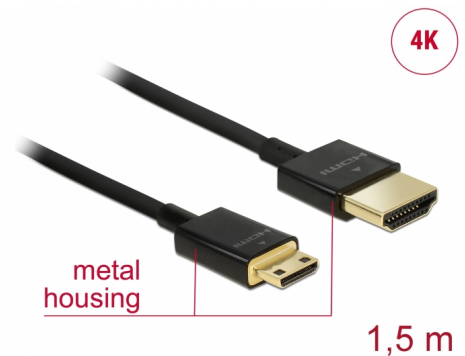

# Delock Câble HDMI haute vitesse avec Ethernet - HDMI-A mâle > HDMI Mini-C mâle 3D 4K 1,5 m Fin Haut de gamme

## Description

Ce câble HDMI haute vitesse avec Ethernet haut de gamme Delock permet la connexion entre une caméra ou une tablette avec une interface Mini HDMI et un moniteur ou une télévision avec un port HDMI-A. Il se distingue en raison de son diamètre réduit et de ses connecteurs courts. Le câble à triple blindage associe un transfert de données rapide et une connexion audio/vidéo et Ethernet. Grâce à la prise en charge d'une bande passante maximale de 18 Gbit/s, le contenu 4K (fréquence de trame maximale 60 Hz), le contenu 3D en résolution 4K (fréquence de trame maximale 24 Hz) et le contenu à rapport d'aspect cinéma 21:9 peuvent désormais être affichés. Le câble permet la transmission simultanée de deux canaux vidéo pour afficher des flux vidéo pour deux utilisateurs sur un seul écran, ainsi que la transmission simultanée de quatre canaux audio au maximum. La qualité de la transmission audio est significativement améliorée avec le taux d'échantillonnage jusqu'à 1536 kHz.