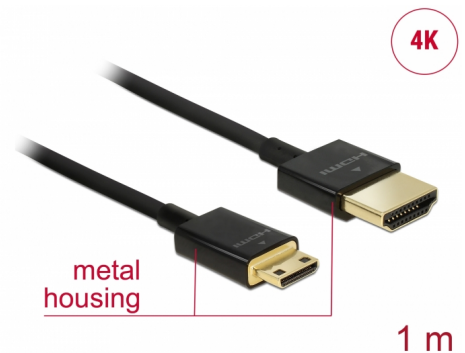

# Delock Przewód High Speed HDMI z siecią Ethernet - HDMI-A, męskie > HDMI Mini-C, męskie, 3D 4K, o długości 1 m, Slim High Quality

## Opis

Ten wysokiej jakości przewód High Speed HDMI z siecią Ethernet firmy Delock służy do wykonywania połączeń pomiędzy aparatem lub tabletem wyposażonym w złącze Mini HDMI a monitorem lub telewizorem ze złączem HDMI-A. Wyróżnia się on niewielką średnicą i krótkimi złączami. Ten potrójnie ekranowany przewód łączy w sobie możliwość szybkiego transferu danych, a także uzyskania połączeń audio/wideo oraz połączenia sieciowego Ethernet. Ze względu na obsługę przepustowości do 18 Gb/s obecnie istnieje możliwość wyświetlania materiału 4K z maks. częstotliwością odświeżania 60 Hz, materiału 3D w rozdzielczości 4K z maks. częstotliwością odświeżania 24 Hz, a także materiału w kinowym formacie obrazu 21:9. Przewód umożliwia jednoczesną transmisję dwóch kanałów wideo w celu wyświetlania strumieni dla dwóch użytkowników na jednym ekranie, a także umożliwia jednoczesną transmisję do czterech kanałów audio. Jakość transmisji audio została znacząco poprawiona poprzez zastosowanie częstotliwości próbkowania o wartości do 1536 kHz.