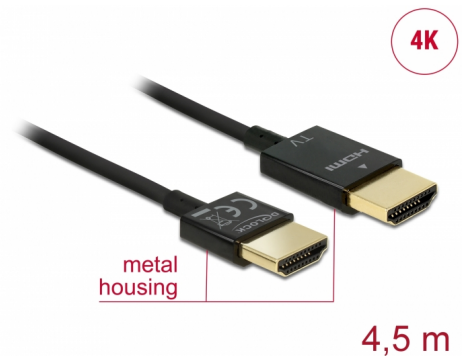

Delock Höghastighets HDMI-kabel med Ethernet - HDMI-A hane > HDMI-A hane, 3D 4K 4,5 m Active Slim High Quality

Beskrivning

Denna höghastighets HDMI-kabel med Ethernet av hög kvalitet från Delock står ut tack vare sin tunna diameter och korta kontakter. Den trippelskärmade kabeln kombinerar snabb dataöverföring samt ljud/video- och Ethernet-anslutning. Tack vare stödet för en maximal bandbredd på 18 Gbit/s kan nu 4K-innehåll (högsta bildfrekvens 60 Hz), 3D-innehåll i 4K-upplösning (högsta bildfrekvens 24 Hz) och innehåll i bioformatet 21:9 nu visas. Kabeln möjliggör en samtidig överföring av två videokanaler för att visa videoströmmar för två användare på en skärm, plus samtidig överföring av upp till fyra ljudkanaler. Ljudöverföringarnas kvalitet har förbättrats markant tack vare samplingshastigheten på upp till 1536 kHz.

Artikelnummer 84775

EAN: 4043619847754

Ursprungsland: China

Paket: Zippåse

Specialfunktioner

- Extra korta kontakter med full metallavskärmning
- Extra tunn kabeldiameter

Specifikationer

- Anslutning: High Speed HDMI-A 19-stift, hane > High Speed HDMI-A 19-stift, hane
- Kringkretsar: Spectra7 PRA1711s
- High Speed HDMI with Ethernet (HEC) specifikation
- Sladdstorlek: 36 AWG
- Kabeldiameter: ca 3,2 mm
- Tvinnad parkabel
- Kopparledare
- Guldpläterade kontakter
- Trippelskärmad kabel