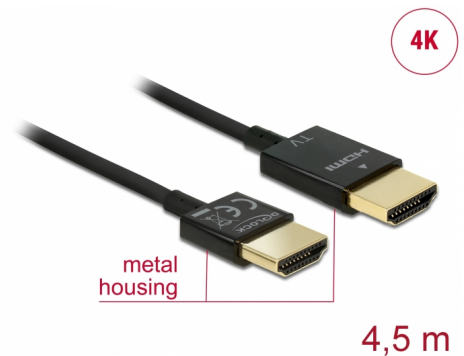

# Delock Przewód High Speed HDMI z siecią Ethernet - HDMI-A, męskie > HDMI-A, męskie, 3D 4K, o długości 4,5 m, Active Slim High Quality

## Opis

Ten wysokiej jakości przewód High Speed HDMI z siecią Ethernet firmy Delock wyróżnia się swoją niewielką średnicą oraz krótkimi złączami. Ten potrójnie ekranowany przewód łączy w sobie możliwość szybkiego transferu danych, a także uzyskania połączeń audio/wideo oraz połączenia sieciowego Ethernet. Ze względu na obsługę przepustowości do 18 Gb/s obecnie istnieje możliwość wyświetlania materiału 4K z maks. częstotliwością odświeżania 60 Hz, materiału 3D w rozdzielczości 4K z maks. częstotliwością odświeżania 24 Hz, a także materiału w kinowym formacie obrazu 21:9. Przewód umożliwia jednoczesną transmisję dwóch kanałów wideo w celu wyświetlania strumieni dla dwóch użytkowników na jednym ekranie, a także umożliwia jednoczesną transmisję do czterech kanałów audio. Jakość transmisji audio została znacząco poprawiona poprzez zastosowanie częstotliwości próbkowania o wartości do 1536 kHz.