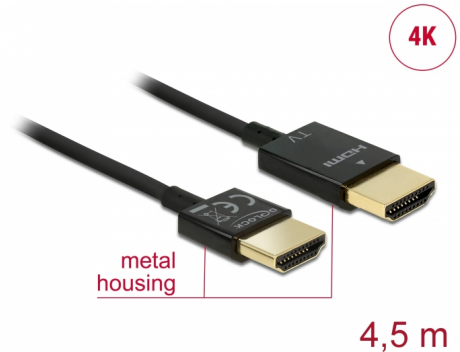

Delock Καλώδιο HDMI υψηλής ταχύτητας με Ethernet - HDMI-A αρσενικό > HDMI-A αρσενικό 3D 4K 4,5 m Active Slim High Quality

Περιγραφή

Αυτό το άριστης ποιότητας καλώδιο HDMI υψηλής ταχύτητας με Ethernet από τη Delock ξεχωρίζει λόγω της στενής διαμέτρου του και των κοντών του συνδέσμων. Το τριπλά θωρακισμένο καλώδιο συνδυάζει τη γρήγορη μεταφορά δεδομένων καθώς και τη σύνδεση ήχου / βίντεο και Ethernet. Λόγω της υποστήριξης ενός μέγιστου εύρους ζώνης 18 Gb/s, είναι τώρα δυνατή η εμφάνιση περιεχομένου 4K (μέγιστος ρυθμός καρέ 60 Hz), περιεχόμενο 3D σε ανάλυση 4K (μέγιστος αριθμός καρέ 24 Hz) και περιεχόμενο σε αναλογία κινηματογραφικής εικόνας 21:9. Το καλώδιο επιτρέπει την ταυτόχρονα μετάδοση δύο καναλιών βίντεο για την εμφάνιση ροών βίντεο για δύο χρήστες σε μία οθόνη, καθώς και την ταυτόχρονη μετάδοση έως τεσσάρων καναλιών ήχου. Η ποιότητα των ηχητικών μεταδόσεων βελτιώνεται σημαντικά με ρυθμό δείγματος έως 1536 kHz.

Προδιαγραφές

- Συνδετήρας:
High Speed HDMI-A 19 ακίδων, αρσενικού >
High Speed HDMI-A 19 ακίδων, θηλυκή
- Chipset: Spectra7 PRA1711s
- Προδιαγραφές High Speed HDMI with Ethernet (HEC)
- Μετρητής καλωδίου: 36 AWG
- Διάμετρος καλωδίου: περίπου 3,2 mm
- Καλωδίωση συστραμμένου ζεύγους
- Αγωγός χαλκού