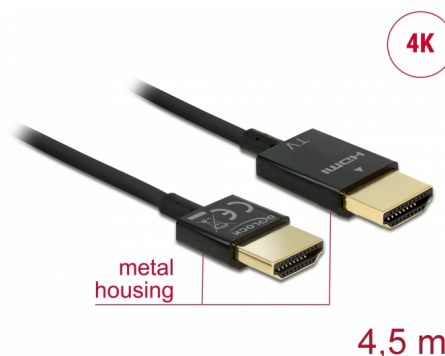

Delock Cable HDMI de alta velocidad con Ethernet - HDMI-A macho > HDMI-A macho 3D 4K 4,5 m activo fino High Quality

Descripción

Este cable HDMI High Quality de alta velocidad con cable Ethernet de Delock destaca debido a su fino diámetro y a sus conectores cortos. El triple cable apantallado combina transferencia de datos rápida y conexión de audio, vídeo y Ethernet. Gracias a la compatibilidad con un ancho de banda máximo de 18 Gb/s, ahora se puede mostrar contenido 4K (tasa máxima de fotogramas de 60 Hz), contenido 3D con resolución 4K (tasa máxima de fotogramas de 24 Hz) y contenido con relación de aspecto de cine de 21:9. El cable permite la transmisión simultánea de dos canales de vídeo para mostrar transmisiones de vídeo para dos usuarios en una pantalla, así como transmisión simultáneas de hasta cuatro canales de audio. La calidad de las transmisiones de audio se mejora considerablemente mediante la tasa de muestreo de hasta 1536 kHz.