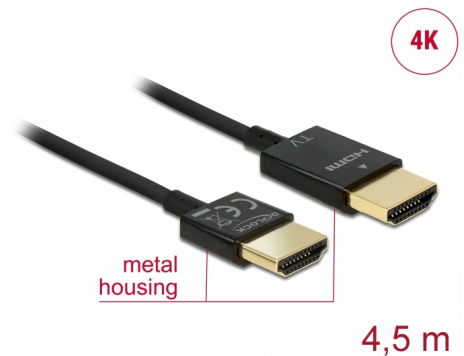

Delock Kabel High Speed HDMI mit Ethernet - HDMI-A Stecker > HDMI-A Stecker 3D 4K 4,5 m Aktiv Slim High Quality

Beschreibung

Das High Quality High Speed HDMI mit Ethernet Kabel von Delock zeichnet sich besonders durch seinen geringen Durchmesser und die kurzen Stecker aus. Das dreifach geschirmte Kabel vereint schnelle Datenübertragung sowie Audio- / Video- und Ethernetverbindung in einem. Durch die Unterstützung einer maximale Bandbreite von 18 Gb/s können Inhalte in 4K Auflösung (maximale Bildrate 60 Hz), 3D Inhalte in 4K Auflösung (maximale Bildrate 30 Hz) sowie Inhalte im 21:9 Kino Bildformat wiedergegeben werden. Das Kabel ermöglicht die gleichzeitige Übertragung von zwei Videokanälen, um Video-Streams für zwei Benutzer auf einem Bildschirm darzustellen, sowie die gleichzeitige Übertragung von bis zu vier Audiokanälen. Die Qualität von Audioübertragungen wird durch die Abtastrate von bis zu 1536 kHz deutlich verbessert.

Technische Daten

- Anschlüsse:
High Speed HDMI-A 19 Pin Stecker >
High Speed HDMI-A 19 Pin Stecker
- Chipsatz: Spectra7 PRA1711s
- High Speed HDMI with Ethernet (HEC) Spezifikation
- Drahtquerschnitt: 36 AWG
- Kabeldurchmesser: ca. 3,2 mm
- Kabelleitung: verdreht
- Kupferleitung