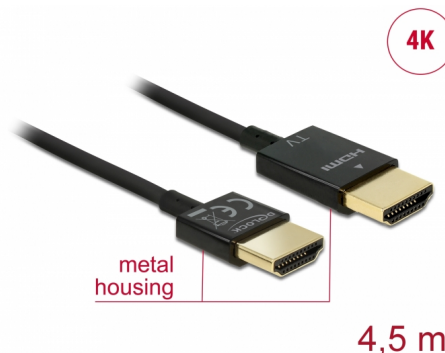

Delock Kabel High Speed HDMI s Ethernetem - HDMI-A samec > HDMI-A samec 3D 4K 4,5 m aktivní Slim High Quality

Popis

Tento High Quality High Speed kabel HDMI s Ethernetem od Delocku vyniká tenkým průměrem a krátkými konektory. Trojitě stínění kabelu kombinuje rychlý přenos dat stejně jako audio / video a připojení Ethernetu. Vzhledem k podpoře dosáhnout maximální šířku pásma 18 Gb/s, 4K obsahuje (maximální obnovovací kmitočet 60 Hz), 3D obsahuje pro 4K rozlišení (maximální obnovovací kmitočet 24 Hz) a pro 21:9 poměr stran v kině lze nyní zobrazit. Kabel umožňuje současný přenos dvou video kanálů pro zobrazení video steamů pro dva uživatele na jedné obrazovce, stejně jako simultánní přenos až čtyř zvukových kanálů. Kvalita audio přenosů je podstatně zlepšena vzorkovací frekvencí až do 1536 kHz.

- Konektor:
 - High Speed HDMI-A 19 pin samec >
 - High Speed HDMI-A 19 pin samec
- Chipset: Spectra7 PRA1711s
- High Speed HDMI with Ethernet (HEC) specifikace
- Průřez kabelu: 36 AWG
- Průměr kabelu: cca. 3,2 mm
- Kabel – kroucená dvoulinka
- Měděné vodiče
- Pozlacené konektory