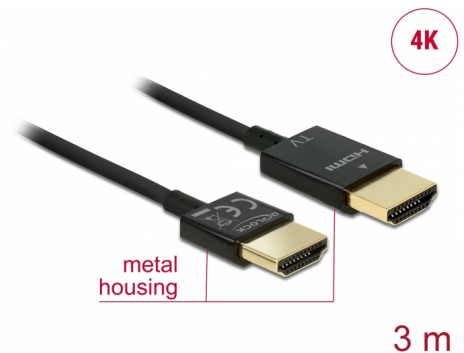

Delock Höghastighets HDMI-kabel med Ethernet - HDMI-A hane > HDMI-A hane, 3D 4K 3 m Active Slim High Quality

Beskrivning

Denna höghastighets HDMI-kabel med Ethernet av hög kvalitet från Delock står ut tack vare sin tunna diameter och korta kontakter. Den trippelskärmda kabeln kombinerar snabb dataöverföring samt ljud/video- och Ethernet-anslutning. Tack vare stödet för en maximal bandbredd på 18 Gbit/s kan nu 4K-innehåll (högsta bildfrekvens 60 Hz), 3D-innehåll i 4K-upplösning (högsta bildfrekvens 24 Hz) och innehåll i bioformatet 21:9 nu visas. Kabeln möjliggör en samtidig överföring av två videokanaler för att visa videoströmmar för två användare på en skärm, plus samtidig överföring av upp till fyra ljudkanaler. Ljudöverföringarnas kvalitet har förbättrats markant tack vare samplingshastigheten på upp till 1536 kHz.

Artikelnummer 84774

EAN: 4043619847747

Ursprungsland: China

Paket: Zippåse

Specialfunktioner

- Extra korta kontakter med full metallavskärmning
- Extra tunn kabeldiameter

Specifikationer

- Anslutning:
High Speed HDMI-A 19-stift, hane >
High Speed HDMI-A 19-stift, hane
- Kringkretsar: Spectra7 PRA1711s
- High Speed HDMI with Ethernet (HEC) specifikation
- Sladdstorlek: 36 AWG
- Kabeldiameter: ca 3,2 mm
- Tvinnad parkabel
- Kopparledare
- Guldpläterade kontakter
- Trippelskärmd kabel