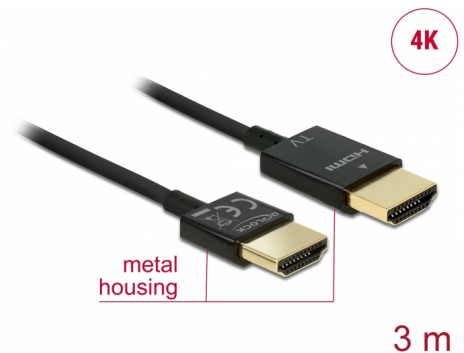

Delock Przewód High Speed HDMI z siecią Ethernet - HDMI-A, męskie > HDMI-A, męskie, 3D 4K, o długości 3 m, Active Slim High Quality

Opis

Ten wysokiej jakości przewód High Speed HDMI z siecią Ethernet firmy Delock wyróżnia się swoją niewielką średnicą oraz krótkimi złączami. Ten potrójnie ekranowany przewód łączy w sobie możliwość szybkiego transferu danych, a także uzyskania połączeń audio/wideo oraz połączenia sieciowego Ethernet. Ze względu na obsługę przepustowości do 18 Gb/s obecnie istnieje możliwość wyświetlania materiału 4K z maks. częstotliwością odświeżania 60 Hz, materiału 3D w rozdzielczości 4K z maks. częstotliwością odświeżania 24 Hz, a także materiału w kinowym formacie obrazu 21:9. Przewód umożliwia jednoczesną transmisję dwóch kanałów wideo w celu wyświetlania strumieni dla dwóch użytkowników na jednym ekranie, a także umożliwia jednoczesną transmisję do czterech kanałów audio. Jakość transmisji audio została znacząco poprawiona poprzez zastosowanie częstotliwości próbkowania o wartości do 1536 kHz.

Szczegóły techniczne

- Złącze:
 - 19-pinowe męskie złącze High Speed HDMI-A >
 - 19-pinowe męski złącze High Speed HDMI-A
- Chipset: Spectra7 PRA1711s
- Specyfikacja High Speed HDMI with Ethernet (HEC)
- Rodzaj kabla: 36 AWG
- Średnica kabla: ok. 3,2 mm
- Skrętka kablowa