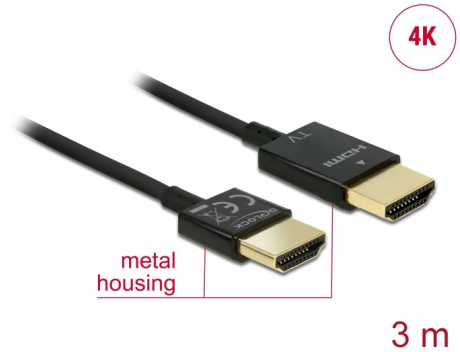

Delock Καλώδιο HDMI υψηλής ταχύτητας με Ethernet - HDMI-A αρσενικό > HDMI-A αρσενικό 3D 4K 3 m Active Slim High Quality

Περιγραφή

Αυτό το άριστης ποιότητας καλώδιο HDMI υψηλής ταχύτητας με Ethernet από τη Delock ξεχωρίζει λόγω της στενής διαμέτρου του και των κοντών του συνδέσμων. Το τριπλά θωρακισμένο καλώδιο συνδυάζει τη γρήγορη μεταφορά δεδομένων καθώς και τη σύνδεση ήχου / βίντεο και Ethernet. Λόγω της υποστήριξης ενός μέγιστου εύρους ζώνης 18 Gb/s, είναι τώρα δυνατή η εμφάνιση περιεχομένου 4K (μέγιστος ρυθμός καρέ 60 Hz), περιεχόμενο 3D σε ανάλυση 4K (μέγιστος αριθμός καρέ 24 Hz) και περιεχόμενο σε αναλογία κινηματογραφικής εικόνας 21:9. Το καλώδιο επιτρέπει την ταυτόχρονα μετάδοση δύο καναλιών βίντεο για την εμφάνιση ροών βίντεο για δύο χρήστες σε μία οθόνη, καθώς και την ταυτόχρονη μετάδοση έως τεσσάρων καναλιών ήχου. Η ποιότητα των ηχητικών μεταδόσεων βελτιώνεται σημαντικά με ρυθμό δείγματος έως 1536 kHz.

Προδιαγραφές

- Συνδετήρας:
High Speed HDMI-A 19 ακίδων, αρσενικού >
High Speed HDMI-A 19 ακίδων, θηλυκή
- Chipset: Spectra7 PRA1711s
- Προδιαγραφές High Speed HDMI with Ethernet (HEC)
- Μετρητής καλωδίου: 36 AWG
- Διάμετρος καλωδίου: περίπου 3,2 mm
- Καλωδίωση συστραμμένου ζεύγους
- Αγωγός χαλκού