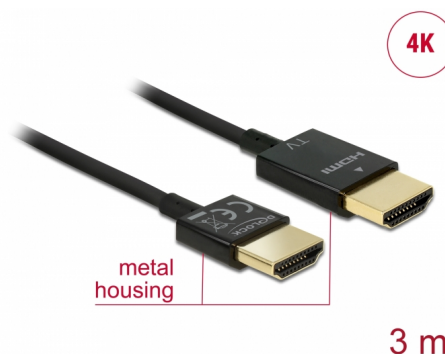

Delock Câble HDMI haute vitesse avec Ethernet - HDMI-A mâle > HDMI-A mâle 3D 4K 3 m Actif Fin Haut de gamme

Description

Ce câble HDMI haute vitesse avec Ethernet haut de gamme de Delock se distingue par son diamètre réduit et de ses connecteurs courts. Le câble à triple blindage associe un transfert de données rapide et une connexion audio/vidéo et Ethernet. Grâce à la prise en charge d'une bande passante maximale de 18 Gbit/s, le contenu 4K (fréquence de trame maximale 60 Hz), le contenu 3D en résolution 4K (fréquence de trame maximale 24 Hz) et le contenu à rapport d'aspect cinéma 21:9 peuvent désormais être affichés. Le câble permet la transmission simultanée de deux canaux vidéo pour afficher des flux vidéo pour deux utilisateurs sur un seul écran, ainsi que la transmission simultanée de quatre canaux audio au maximum. La qualité de la transmission audio est significativement améliorée avec le taux d'échantillonnage jusqu'à 1536 kHz.