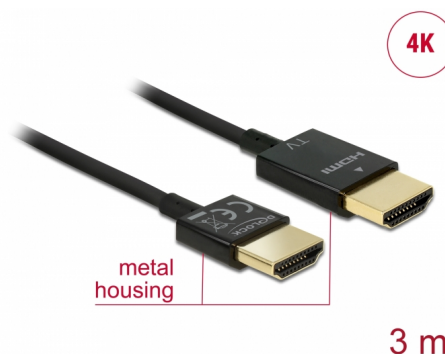

Delock Kabel High Speed HDMI s Ethernetem - HDMI-A samec > HDMI-A samec 3D 4K 3 m aktivní Slim High Quality

Popis

Tento High Quality High Speed kabel HDMI s Ethernetem od Delocku vyniká tenkým průměrem a krátkými konektory. Trojitě stínění kabelu kombinuje rychlý přenos dat stejně jako audio / video a připojení Ethernetu. Vzhledem k podpoře dosáhnout maximální šířku pásma 18 Gb/s, 4K obsahuje (maximální obnovovací kmitočet 60 Hz), 3D obsahuje pro 4K rozlišení (maximální obnovovací kmitočet 24 Hz) a pro 21:9 poměr stran v kině lze nyní zobrazit. Kabel umožňuje současný přenos dvou video kanálů pro zobrazení video steamů pro dva uživatele na jedné obrazovce, stejně jako simultánní přenos až čtyř zvukových kanálů. Kvalita audio přenosů je podstatně zlepšena vzorkovací frekvencí až do 1536 kHz.

- Konektor:
 - High Speed HDMI-A 19 pin samec >
 - High Speed HDMI-A 19 pin samec
- Chipset: Spectra7 PRA1711s
- High Speed HDMI with Ethernet (HEC) specifikace
- Průřez kabelu: 36 AWG
- Průměr kabelu: cca. 3,2 mm
- Kabel – kroucená dvoulinka
- Měděné vodiče
- Pozlacené konektory