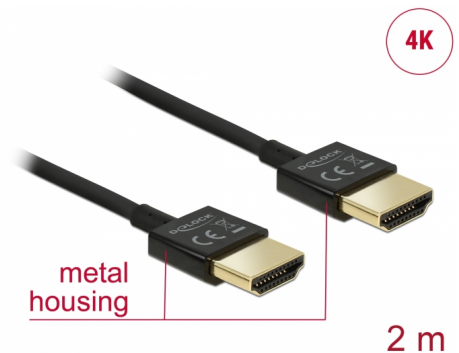

Delock Höghastighets HDMI-kabel med Ethernet - HDMI-A hane > HDMI-A hane, 3D 4K 2 m Slim High Quality

Beskrivning

Denna höghastighets HDMI-kabel med Ethernet av hög kvalitet från Delock står ut tack vare sin tunna diameter och korta kontakter. Den trippelskärmda kabeln kombinerar snabb dataöverföring samt ljud/video- och Ethernet-anslutning. Tack vare stödet för en maximal bandbredd på 18 Gbit/s kan nu 4K-innehåll (högsta bildfrekvens 60 Hz), 3D-innehåll i 4K-upplösning (högsta bildfrekvens 24 Hz) och innehåll i bioformatet 21:9 nu visas. Kabeln möjliggör en samtidig överföring av två videokanaler för att visa videoströmmar för två användare på en skärm, plus samtidig överföring av upp till fyra ljudkanaler. Ljudöverföringarnas kvalitet har förbättrats markant tack vare samplingshastigheten på upp till 1536 kHz.

Artikelnummer 84773

EAN: 4043619847730

Ursprungsland: China

Paket: Zippåse

Specialfunktioner

- Extra korta kontakter med full metallavskärmning
- Extra tunn kabel diameter

Specifikationer

- Anslutning:
 - High Speed HDMI-A 19-stift, hane >
 - High Speed HDMI-A 19-stift, hane
- High Speed HDMI with Ethernet (HEC) specifikation
- Sladdstorlek: 36 AWG
- Kabel diameter: ca 3,2 mm
- Tvinnad parkabel
- Kopparledare
- Guldpläterade kontakter
- Trippelskärmd kabel
- Metallchassi