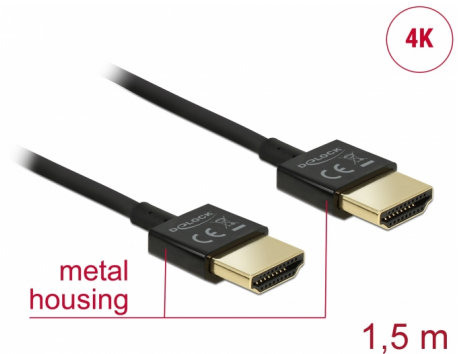

Delock Höghastighets HDMI-kabel med Ethernet - HDMI-A hane > HDMI-A hane, 3D 4K 1,5 m Slim High Quality

Beskrivning

Denna höghastighets HDMI-kabel med Ethernet av hög kvalitet från Delock står ut tack vare sin tunna diameter och korta kontakter. Den trippelskärmda kabeln kombinerar snabb dataöverföring samt ljud/video- och Ethernet-anslutning. Tack vare stödet för en maximal bandbredd på 18 Gbit/s kan nu 4K-innehåll (högsta bildfrekvens 60 Hz), 3D-innehåll i 4K-upplösning (högsta bildfrekvens 24 Hz) och innehåll i bioformatet 21:9 nu visas. Kabeln möjliggör en samtidig överföring av två videokanaler för att visa videoströmmar för två användare på en skärm, plus samtidig överföring av upp till fyra ljudkanaler. Ljudöverföringarnas kvalitet har förbättrats markant tack vare samplingshastigheten på upp till 1536 kHz.

Artikelnummer 84772

EAN: 4043619847723

Ursprungsland: China

Paket: Zippåse

Specialfunktioner

- Extra korta kontakter med full metallavskärmning
- Extra tunn kabel diameter

Specifikationer

- Anslutning:
 - High Speed HDMI-A 19-stift, hane >
 - High Speed HDMI-A 19-stift, hane
- High Speed HDMI with Ethernet (HEC) specifikation
- Sladdstorlek: 36 AWG
- Kabel diameter: ca 3,2 mm
- Tvinnad parkabel
- Kopparledare
- Guldpläterade kontakter
- Trippelskärmd kabel
- Metallchassi