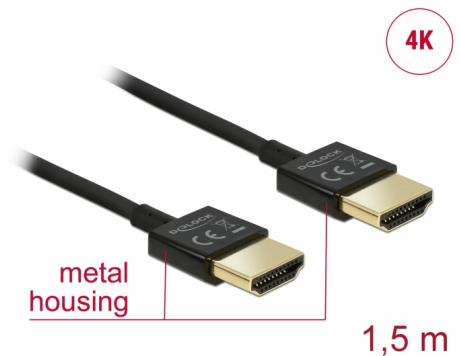

# Delock Przewód High Speed HDMI z siecią Ethernet - HDMI-A, męskie > HDMI-A, męskie, 3D 4K, o długości 1,5 m, Slim High Quality

## Opis

Ten wysokiej jakości przewód High Speed HDMI z siecią Ethernet firmy Delock wyróżnia się swoją niewielką średnicą oraz krótkimi złączami. Ten potrójnie ekranowany przewód łączy w sobie możliwość szybkiego transferu danych, a także uzyskania połączeń audio/wideo oraz połączenia sieciowego Ethernet. Ze względu na obsługę przepustowości do 18 Gb/s obecnie istnieje możliwość wyświetlania materiału 4K z maks. częstotliwością odświeżania 60 Hz, materiału 3D w rozdzielczości 4K z maks. częstotliwością odświeżania 24 Hz, a także materiału w kinowym formacie obrazu 21:9. Przewód umożliwia jednoczesną transmisję dwóch kanałów wideo w celu wyświetlania strumieni dla dwóch użytkowników na jednym ekranie, a także umożliwia jednoczesną transmisję do czterech kanałów audio. Jakość transmisji audio została znacząco poprawiona poprzez zastosowanie częstotliwości próbkowania o wartości do 1536 kHz.