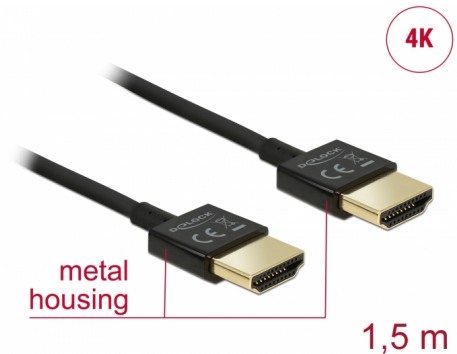

Delock Καλώδιο HDMI υψηλής ταχύτητας με Ethernet - HDMI-A αρσενικό > HDMI-A αρσενικό 3D 4K 1,5 m Slim High Quality

Περιγραφή

Αυτό το άριστης ποιότητας καλώδιο HDMI υψηλής ταχύτητας με Ethernet από τη Delock ξεχωρίζει λόγω της στενής διαμέτρου του και των κοντών του συνδέσμων. Το τριπλά θωρακισμένο καλώδιο συνδυάζει τη γρήγορη μεταφορά δεδομένων καθώς και τη σύνδεση ήχου / βίντεο και Ethernet. Λόγω της υποστήριξης ενός μέγιστου εύρους ζώνης 18 Gb/s, είναι τώρα δυνατή η εμφάνιση περιεχομένου 4K (μέγιστος ρυθμός καρέ 60 Hz), περιεχόμενο 3D σε ανάλυση 4K (μέγιστος αριθμός καρέ 24 Hz) και περιεχόμενο σε αναλογία κινηματογραφικής εικόνας 21:9. Το καλώδιο επιτρέπει την ταυτόχρονα μετάδοση δύο καναλιών βίντεο για την εμφάνιση ροών βίντεο για δύο χρήστες σε μία οθόνη, καθώς και την ταυτόχρονη μετάδοση έως τεσσάρων καναλιών ήχου. Η ποιότητα των ηχητικών μεταδόσεων βελτιώνεται σημαντικά με ρυθμό δείγματος έως 1536 kHz.

Προδιαγραφές

- Συνδετήρας: High Speed HDMI-A 19 ακίδων, αρσενικού > High Speed HDMI-A 19 ακίδων, θηλυκή
- Προδιαγραφές High Speed HDMI with Ethernet (HEC)
- Μετρητής καλωδίου: 36 AWG
- Διάμετρος καλωδίου: περίπου 3,2 mm
- Καλωδίωση συστραμμένου ζεύγους
- Αγωγός χαλκού
- Επιχρυσωμένο βύσμα