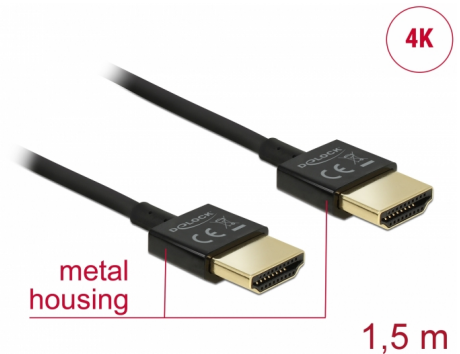

Delock Cable HDMI de alta velocidad con Ethernet - HDMI-A macho > HDMI-A macho 3D 4K 1,5 m fino High Quality

Descripción

Este cable HDMI High Quality de alta velocidad con cable Ethernet de Delock destaca debido a su fino diámetro y a sus conectores cortos. El triple cable apantallado combina transferencia de datos rápida y conexión de audio, vídeo y Ethernet. Gracias a la compatibilidad con un ancho de banda máximo de 18 Gb/s, ahora se puede mostrar contenido 4K (tasa máxima de fotogramas de 60 Hz), contenido 3D con resolución 4K (tasa máxima de fotogramas de 24 Hz) y contenido con relación de aspecto de cine de 21:9. El cable permite la transmisión simultánea de dos canales de vídeo para mostrar transmisiones de vídeo para dos usuarios en una pantalla, así como transmisiones simultáneas de hasta cuatro canales de audio. La calidad de las transmisiones de audio se mejora considerablemente mediante la tasa de muestreo de hasta 1536 kHz.

Número de elemento 84772

EAN: 4043619847723

Pais de origen: China

Paquete: Bolsa de plástico con cremallera

Características especiales

- Conectores extracortos con apantallamiento metálico total
- Diámetro de cable especialmente fino