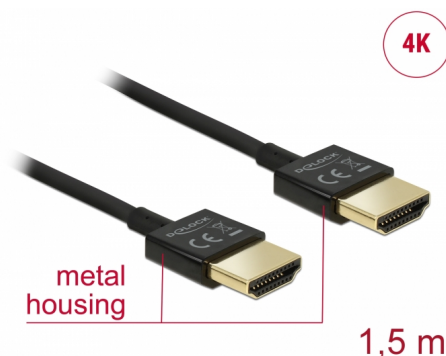

# Delock Kabel High Speed HDMI s Ethernetem - HDMI-A samec > HDMI-A samec 3D 4K 1,5 m Slim High Quality

## Popis

Tento High Quality High Speed kabel HDMI s Ethernetem od Delocku vyniká tenkým průměrem a krátkými konektory. Trojitě stínění kabelu kombinuje rychlý přenos dat stejně jako audio / video a připojení Ethernetu. Vzhledem k podpoře dosáhnout maximální šířku pásma 18 Gb/s, 4K obsahuje (maximální obnovovací kmitočet 60 Hz), 3D obsahuje pro 4K rozlišení (maximální obnovovací kmitočet 24 Hz) a pro 21:9 poměr stran v kině lze nyní zobrazit. Kabel umožňuje současný přenos dvou video kanálů pro zobrazení video steamů pro dva uživatele na jedné obrazovce, stejně jako simultánní přenos až čtyř zvukových kanálů. Kvalita audio přenosů je podstatně zlepšena vzorkovací frekvencí až do 1536 kHz.

## Technické detaily

- Konektor:
  - High Speed HDMI-A 19 pin samec >
  - High Speed HDMI-A 19 pin samec
- High Speed HDMI with Ethernet (HEC) specifikace
- Průřez kabelu: 36 AWG
- Průměr kabelu: cca. 3,2 mm
- Kabel – kroucená dvoulinka
- Měděné vodiče
- Pozlacené konektory
- Trojitě stíněný kabel