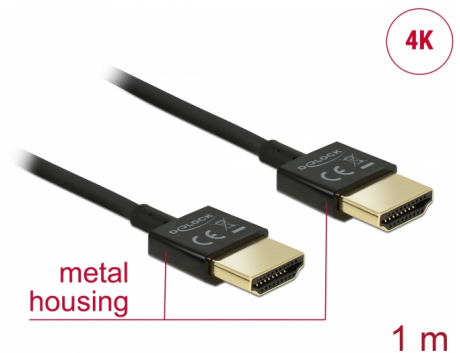

Delock Höghastighets HDMI-kabel med Ethernet - HDMI-A hane > HDMI-A hane, 3D 4K 1 m Slim High Quality

Beskrivning

Denna höghastighets HDMI-kabel med Ethernet av hög kvalitet från Delock står ut tack vare sin tunna diameter och korta kontakter. Den trippelskärmda kabeln kombinerar snabb dataöverföring samt ljud/video- och Ethernet-anslutning. Tack vare stödet för en maximal bandbredd på 18 Gbit/s kan nu 4K-innehåll (högsta bildfrekvens 60 Hz), 3D-innehåll i 4K-upplösning (högsta bildfrekvens 24 Hz) och innehåll i bioformatet 21:9 nu visas. Kabeln möjliggör en samtidig överföring av två videokanaler för att visa videoströmmar för två användare på en skärm, plus samtidig överföring av upp till fyra ljudkanaler. Ljudöverföringarnas kvalitet har förbättrats markant tack vare samplingshastigheten på upp till 1536 kHz.

Artikelnummer 84771

EAN: 4043619847716

Ursprungsland: China

Paket: Zippåse

Specialfunktioner

- Extra korta kontakter med full metallavskärmning
- Extra tunn kabeldiameter

Specifikationer

- Anslutning:
 - High Speed HDMI-A 19-stift, hane >
 - High Speed HDMI-A 19-stift, hane
- High Speed HDMI with Ethernet (HEC) specifikation
- Sladdstorlek: 36 AWG
- Kabeldiameter: ca 3,2 mm
- Tvinnad parkabel
- Kopparledare
- Guldpläterade kontakter
- Trippelskärmd kabel
- Metallchassi