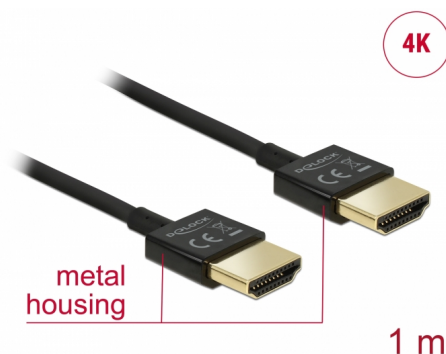

# Delock Przewód High Speed HDMI z siecią Ethernet - HDMI-A, męskie > HDMI-A, męskie, 3D 4K, o długości 1 m, Slim High Quality

## Opis

Ten wysokiej jakości przewód High Speed HDMI z siecią Ethernet firmy Delock wyróżnia się swoją niewielką średnicą oraz krótkimi złączami. Ten potrójnie ekranowany przewód łączy w sobie możliwość szybkiego transferu danych, a także uzyskania połączeń audio/wideo oraz połączenia sieciowego Ethernet. Ze względu na obsługę przepustowości do 18 Gb/s obecnie istnieje możliwość wyświetlania materiału 4K z maks. częstotliwością odświeżania 60 Hz, materiału 3D w rozdzielczości 4K z maks. częstotliwością odświeżania 24 Hz, a także materiału w kinowym formacie obrazu 21:9. Przewód umożliwia jednoczesną transmisję dwóch kanałów wideo w celu wyświetlania strumieni dla dwóch użytkowników na jednym ekranie, a także umożliwia jednoczesną transmisję do czterech kanałów audio. Jakość transmisji audio została znacząco poprawiona poprzez zastosowanie częstotliwości próbkowania o wartości do 1536 kHz.