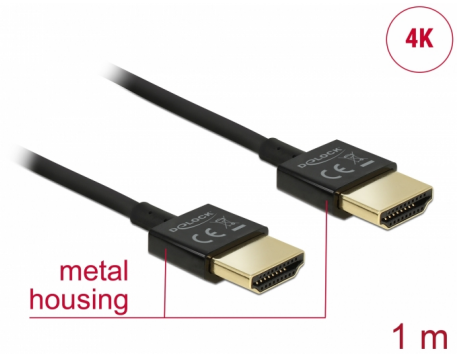

# Delock Καλώδιο HDMI υψηλής ταχύτητας με Ethernet - HDMI-A αρσενικό > HDMI-A αρσενικό 3D 4K 1 m Slim High Quality

## Περιγραφή

Αυτό το άριστης ποιότητας καλώδιο HDMI υψηλής ταχύτητας με Ethernet από τη Delock ξεχωρίζει λόγω της στενής διαμέτρου του και των κοντών του συνδέσμων. Το τριπλά θωρακισμένο καλώδιο συνδυάζει τη γρήγορη μεταφορά δεδομένων καθώς και τη σύνδεση ήχου / βίντεο και Ethernet. Λόγω της υποστήριξης ενός μέγιστου εύρους ζώνης 18 Gb/s, είναι τώρα δυνατή η εμφάνιση περιεχομένου 4K (μέγιστος ρυθμός καρέ 60 Hz), περιεχόμενο 3D σε ανάλυση 4K (μέγιστος αριθμός καρέ 24 Hz) και περιεχόμενο σε αναλογία κινηματογραφικής εικόνας 21:9. Το καλώδιο επιτρέπει την ταυτόχρονα μετάδοση δύο καναλιών βίντεο για την εμφάνιση ροών βίντεο για δύο χρήστες σε μία οθόνη, καθώς και την ταυτόχρονη μετάδοση έως τεσσάρων καναλιών ήχου. Η ποιότητα των ηχητικών μεταδόσεων βελτιώνεται σημαντικά με ρυθμό δείγματος έως 1536 kHz.