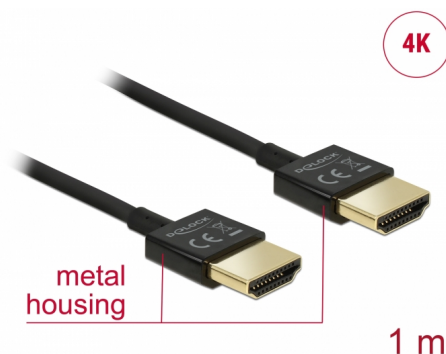

Delock Câble HDMI haute vitesse avec Ethernet - HDMI-A mâle > HDMI-A mâle 3D 4K 1 m Fin Haut de gamme

Description

Ce câble HDMI haute vitesse avec Ethernet haut de gamme de Delock se distingue par son diamètre réduit et de ses connecteurs courts. Le câble à triple blindage associe un transfert de données rapide et une connexion audio/vidéo et Ethernet. Grâce à la prise en charge d'une bande passante maximale de 18 Gbit/s, le contenu 4K (fréquence de trame maximale 60 Hz), le contenu 3D en résolution 4K (fréquence de trame maximale 24 Hz) et le contenu à rapport d'aspect cinéma 21:9 peuvent désormais être affichés. Le câble permet la transmission simultanée de deux canaux vidéo pour afficher des flux vidéo pour deux utilisateurs sur un seul écran, ainsi que la transmission simultanée de quatre canaux audio au maximum. La qualité de la transmission audio est significativement améliorée avec le taux d'échantillonnage jusqu'à 1536 kHz.

Détails techniques

- Connecteur :
High Speed HDMI-A mâle 19 broches >
High Speed HDMI-A mâle 19 broches
- Spécification High Speed HDMI with Ethernet (HEC)
- Jauge de câble : 36 AWG
- Diamètre du câble : env. 3,2 mm
- Câblage à paire torsadée
- Conducteur en cuivre
- Connecteur plaqué or