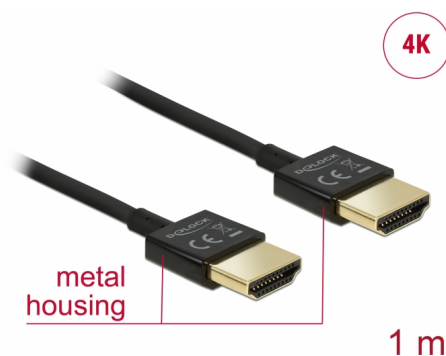

Delock Kabel High Speed HDMI s Ethernetem - HDMI-A samec > HDMI-A samec 3D 4K 1 m Slim High Quality

Popis

Tento High Quality High Speed kabel HDMI s Ethernetem od Delocku vyniká tenkým průměrem a krátkými konektory. Trojitě stínění kabelu kombinuje rychlý přenos dat stejně jako audio / video a připojení Ethernetu. Vzhledem k podpoře dosáhnout maximální šířku pásma 18 Gb/s, 4K obsahuje (maximální obnovovací kmitočet 60 Hz), 3D obsahuje pro 4K rozlišení (maximální obnovovací kmitočet 24 Hz) a pro 21:9 poměr stran v kině lze nyní zobrazit. Kabel umožňuje současný přenos dvou video kanálů pro zobrazení video steamů pro dva uživatele na jedné obrazovce, stejně jako simultánní přenos až čtyř zvukových kanálů. Kvalita audio přenosů je podstatně zlepšena vzorkovací frekvencí až do 1536 kHz.

Číslo produktu 84771

EAN: 4043619847716

Země původu: China

Balení: Plastová taška se zipem

Speciální vlastnosti

- Extra krátké konektory s celokovovým stíněním
- Zvláště tenký průměr kabelu

Technické detaily

- Konektor:
 - High Speed HDMI-A 19 pin samec >
 - High Speed HDMI-A 19 pin samec
- High Speed HDMI with Ethernet (HEC) specifikace
- Průřez kabelu: 36 AWG
- Průměr kabelu: cca. 3,2 mm
- Kabel – kroucená dvoulinka
- Měděné vodiče
- Pozlacené konektory
- Trojitě stíněný kabel
- Kovová skříňka
- Přenos audio a video signálu

Technical characteristics

Rychlost přenosu dat:	up to 18 Gb/s
Maximum screen resolution:	3D: 3840 x 2160 @ 30 Hz 3840 x 2160 @ 60 Hz
Maximum refresh rate:	120 Hz

Physical characteristics

Konektor s povrchovou úpravou:	pozlacen
Pin s povrchovou úpravou:	pozlacen
Conductor material:	měď
Conductor gauge:	36 AWG
Shielding:	trojité
Délka:	1 m
Barva:	černá