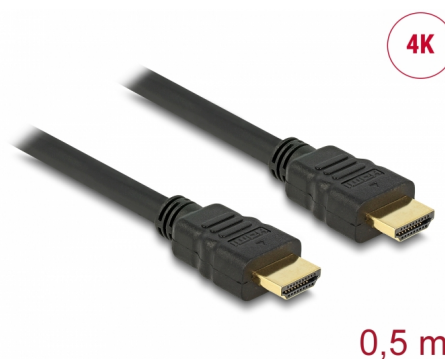

Delock Kabel High Speed HDMI with Ethernet – HDMI A samec > HDMI A samec 4K 0,5 m

Popis

Kabel High Speed HDMI s Ethernetem odpovídá nejnovějšímu standardu HDMI a kombinuje vysokou rychlost přenosu dat audio / video a Ethernet. Umožňuje například propojení PC nebo DVD / Blu-ray přehrávače k monitoru nebo TV. HDMI-A rozhraní je zpětně kompatibilní s se všemi předchůdci a umožňuje použití pro stávající zařízení. Vyšší průřez kabelu a kroucené datové linky zajišťují bezpečné připojení i na takové dlouhé délce tohoto kabelu.

Číslo produktu 84751

EAN: 4043619847518

Země původu: China

Balení: Kartonová krabice

Technické detaily

- Konektor:
High Speed HDMI-A 19 pin samec >
High Speed HDMI-A 19 pin samec
- High Speed HDMI with Ethernet (HEC) specifikace
- Průřez kabelu: 28 AWG
- Průměr kabelu: cca. 7,3 mm
- Dvojitě stínění
- Kabel – kroucená dvoulinka
- Měděné vodiče
- Pozlacené konektory
- Přenos audio signalů a video signalů v HD kvalitě
- Rychlost přenosu dat až 10,2 Gb/s
- Podporuje rozlišení až 3840 x 2160 @ 30 Hz (v závislosti an systému a připojeném hardware)
- 3D podpora až do 1080p ve dvou video streamech, každý 60 obrázků za sekundu
- Až 120 Hz obnovovací frekvence
- Podporuje nový Audio Return Channel (ARC)
- Používá nový advanced colour space pro zobrazení digitálních snímků
- Vyhovuje Dolby® TrueHD a DTS-HD Master Audio™

- živější a přirozené barvy
- Barva: černá
- Délka kabelu cca: 0,5 m

Systemové požadavky

- Volní rozhraní HDMI

Obsah balení

- HDMI kabel

Příslušenství