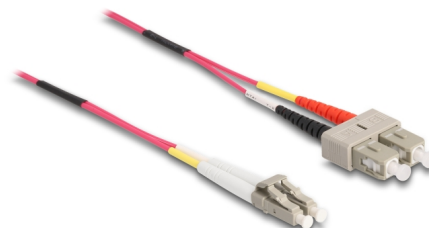

# Delock Cablu cu fibră optică LC > SC Multimode OM4 1 m

## Descriere scurta

Acest cablu de fibră optică de la Delock poate fi folosit pentru conectarea diferitelor dispozitive de rețea, de exemplu un switch sau un convertor media.

1 m

**Nr. 84680**

EAN: 4043619846801

Țara de origine: China

Pachet: Pungă din plastic  
cu închidere tip fermoar

## Detalii tehnice

- Conectori:
  - 1 x LC Duplex >
  - 1 x SC Duplex
- Cablu Multimode OM4
- Fibră: 50/125 μm
- Ferulă ceramică, protecție anti-praf
- LS0H (fără halogen)
- Culoare: violet
- Lungime, inclusiv conectori: cca. 1 m