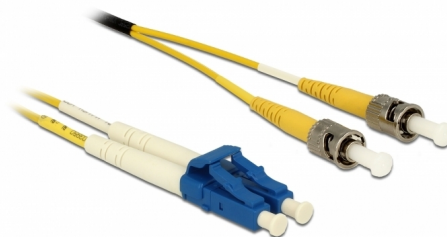

Delock Cablu cu fibră optică LC > ST Singlemode OS2 2 m

Descriere scurta

Acest cablu de fibră optică de la Delock poate fi folosit pentru conectarea diferitelor dispozitive de rețea, de exemplu un switch sau un convertor media.

2 m

Nr. 84612

EAN: 4043619846122

Țara de origine: China

Pachet: Pungă din plastic
cu închidere tip fermoar

Detalii tehnice

- Conectori:
 - 1 x LC Duplex >
 - 1 x ST Duplex
- Cablu Singlemode OS2
- Fibră: 9/125 μm
- Ferulă ceramică, protecție anti-praf
- LS0H (fără halogen)
- Culoare: galben
- Lungime cablu: aprox. 2 m

Cerinte de sistem

- Un port LC duplex disponibil

Pachetul contine

- Cablu cu fibră optică

Imagini

General

Specification:	OS2
----------------	-----

Interface

Conector 1:	1 x LC Duplex
Conector 2:	1 x ST Duplex

Physical characteristics

Cable colour:	galben
Lungime:	1 m