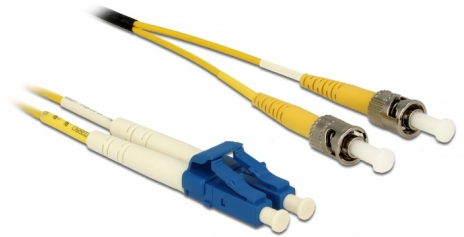

Delock Cablu cu fibră optică LC > ST Singlemode OS2 1 m

Descriere scurta

Acest cablu de fibră optică de la Delock poate fi folosit pentru conectarea diferitelor dispozitive de rețea, de exemplu un switch sau un convertor media.

1 m

Nr. 84611

EAN: 4043619846115

Țara de origine: China

Pachet: Pungă din plastic
cu închidere tip fermoar

Detalii tehnice

- Conectori:
 - 1 x LC Duplex >
 - 1 x ST Duplex
- Cablu Singlemode OS2
- Fibră: 9/125 μm
- Ferulă ceramică, protecție anti-praf
- LS0H (fără halogen)
- Culoare: galben
- Lungime cablu: aprox. 1 m

Cerinte de sistem

- Un port LC duplex disponibil

Pachetul contine

- Cablu cu fibră optică

Imagini

General

Specification:	OS2
----------------	-----

Interface

Conector 1:	1 x LC Duplex
Conector 2:	1 x ST Duplex

Physical characteristics

Cable colour:	galben
Lungime:	1 m